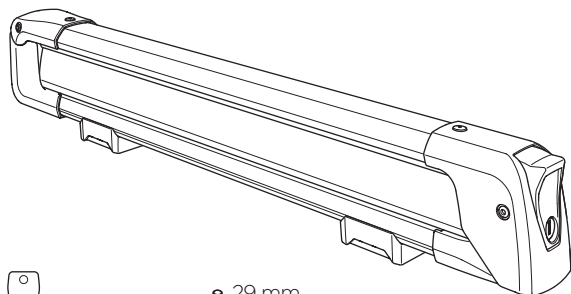

➤ Instructions

Thule SnowPack 7322, 7324, 7326

- EN Roof-mounted ski carrier
 DE Dachskiträger
 FR Porte-skis sur le toit
 NL Skidragers voor op het dak
 IT Portasci da installare sul tetto
 ES Portasquíes de techo
 PT Suporte para esqui para teto
 SV Takmonterad skidhållare
 DK Tagmonteret skiholder
 NO Takmonterte skistativer
 FI Katolle asennettava suksitelineet
 ET Katusele paigaldatav suusahoidikud
 LV Uz jumta uzstādāms slēpju turētājs
 LT Ant stogo tvirtinami slidžių laikikliai
 PL Bagażnik na narty montowany na dachu
 RU Крепления для перевозки лыж на крыше
 UK Кріплення для перевезення лиж на даху
 BG Ски Carrier покрив
 CS Střešní Nosice lyží
 SK Držiak na lyže s montážou na strechu
 SL Nosilec za ski

- ER/BIH Krovni nosač skije
 RO Suport pentru schi montat pe pavilion
 HU Tetőre szerelhető sitáróló
 EL Σχάρα σκι οροφής
 TR Araç üstüne bağlanan ski taşıyıcı
 ZH 頂置滑雪板架
 JA ルーフマウント型スキーキャリア
 KO 지붕 장착 스키랙
 TH โครงยึดสกีแบบติดตั้งบนหลังคา

ממשא סקי רכוב גג
 محمولة على سطح حاملة للتزلج

CITY CRASH
 Complies with ISO norm

x2

x4

x2

x4

x4

x4