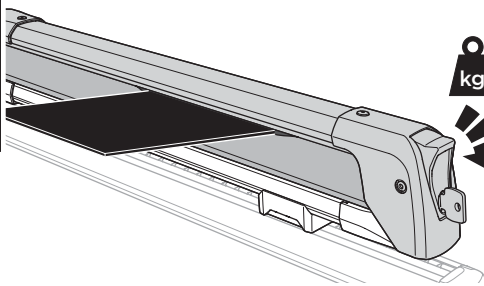

Click
Click
Click