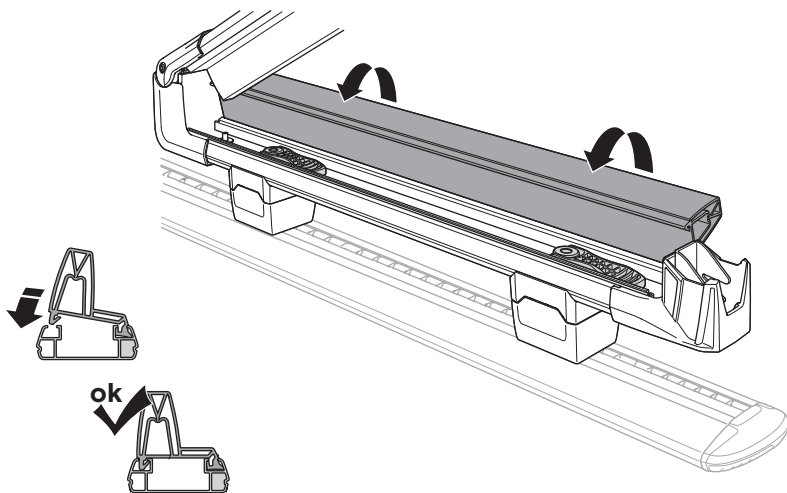

THULE
WingBar

58 mm

x4

9

10

11

12

13