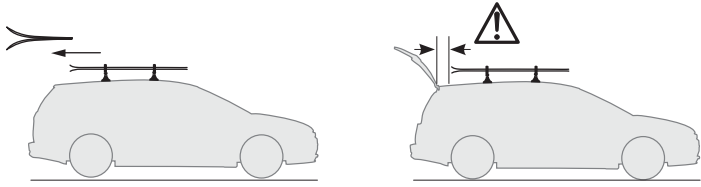

14

Click

Click
Click

Click
Click
Click