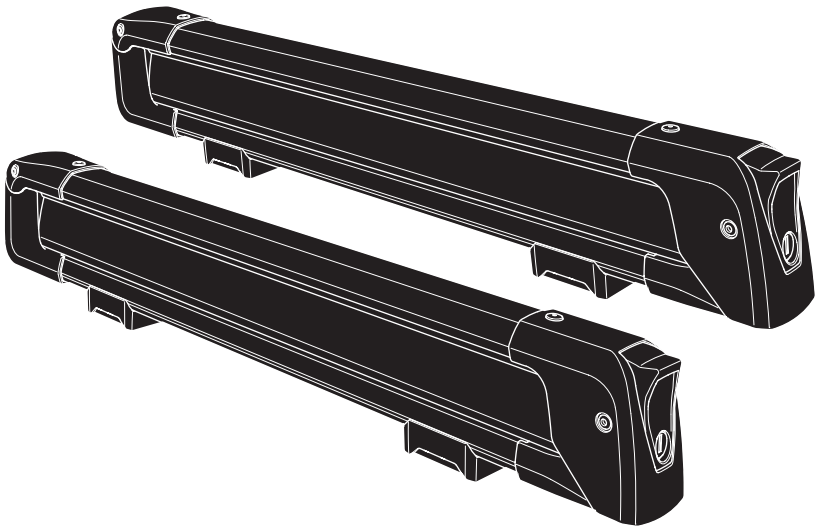

➤ Instructions

Thule SnowPack 7322, 7324, 7326

- EN Roof-mounted ski carrier
 DE Dachskiträger
 FR Porte-skis sur le toit
 NL Skidragers voor op het dak
 IT Portasci da installare sul tetto
 ES Portasquíes de techo
 PT Suporte para esqui para teto
 SV Takmonterad skidhållare
 DK Tagmonteret skiholder
 NO Takmonterte skistativer
 FI Katolle asennettava suksitelineet
 ET Katusele paigaldatav suusahoidikud
 LV Uz jumta uzstādāms slēpju turētājs
 LT Ant stogo tvirtinami slidžių laikikliai
 PL Bagażnik na narty montowany na dachu
 RU Крепления для перевозки лыж на крыше
 UK Кріплення для перевезення лиж на даху
 BG Ски Carrier покрив
 CS Střešní Nosice lyží
 SK Držiak na lyže s montážou na strechu
 SL Nosilec za ski

- ER/BIH Krovni nosač skije
 RO Suport pentru schi montat pe pavilion
 HU Tetőre szerelhető sitáróló
 EL Σχάρα σκι οροφής
 TR Araç üstüne bağlanan ski taşıyıcı
 ZH 頂置滑雪板架
 JA ルーフマウント型スキーキャリア
 KO 지붕 장착 스키랙
 TH โครงยึดสกีแบบติดตั้งบนหลังคา

ממשא סקי רכוב גג
 محمولة على سطح حاملة للتزلج

CITY CRASH
 Complies with ISO norm

x2

x4

x2

x4

x4

x4