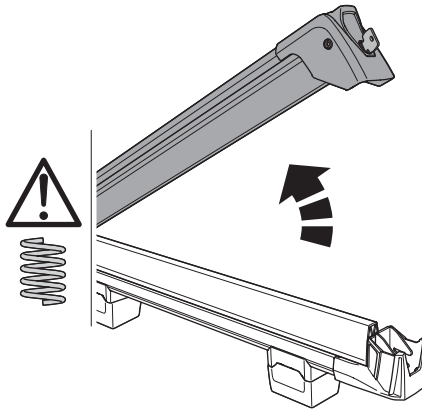

THULE
WingBar

58 mm

x4

9

10

11

12

13