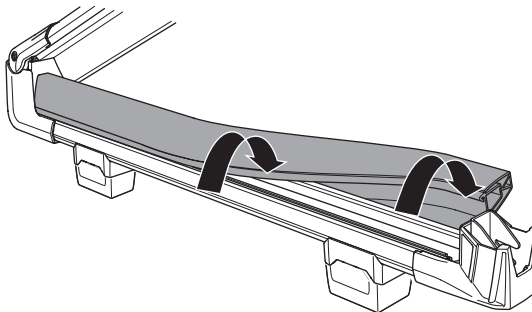

THULE
WingBar

58 mm

x4

9

10

11

12

13