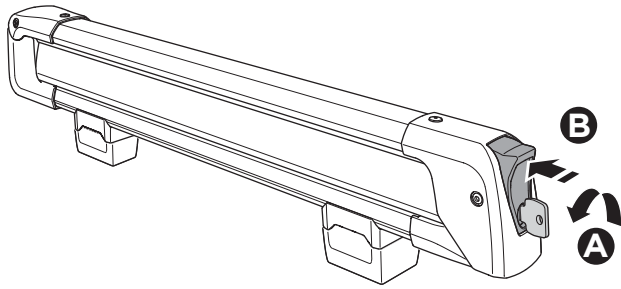

THULE
WingBar

58 mm

x4

9

10

11

12

13