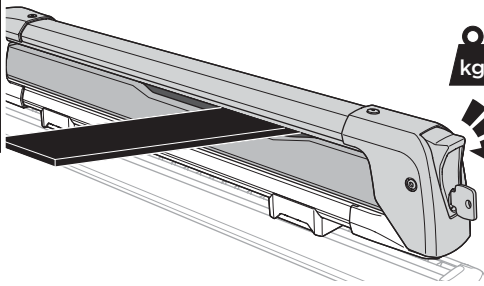

Click
Click