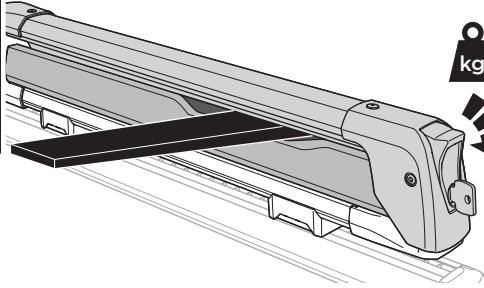

14

Click

Click
Click

Click
Click
Click